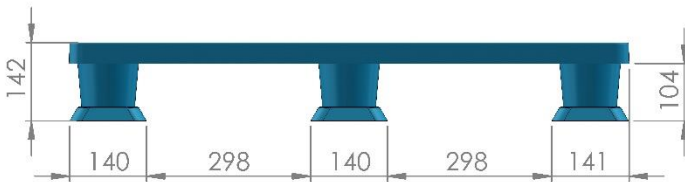

## Robusto, Económico, Ideal para exportación

- Estiba 17 tarimas en 8 pies de altura.
- Exenta de NIMF 15 para exportación.
- Resistente a la intemperie; no se cuartea ni se pudre.
- Entrada para montacargas por 4 lados.

MODELO NO.	Color	TAMAÑO L x A mm	CAPACIDAD DE PASO		PESO	PRECIO UNITARIO US DLS.		
			PISO	HORQUILLA		10	50	100+
PPRLF-4840	NEGRO	1220 x 1016	1200 kg.	1000 kg.	9,2 kg.	\$ 17.05	\$ 16.15	\$ 15.25
PERLF-4840	NEGRO	1220 x 1016	1200 kg.	1000 kg.	9,3 kg.	\$ 18.06	\$ 17.17	\$ 16.27
PEVLF-4840	NEGRO	1220 x 1016	1400 kg.	1200 kg.	9,3 kg.	\$ 22.90	\$ 21.80	\$ 20.87

## Dimensiones en Milímetros