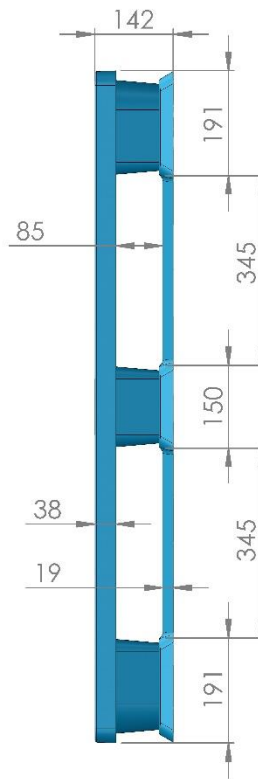

## Robusto, Económico, Ideal para exportación

- Estiba 17 tarimas en 8 pies de altura.
- Exenta de NIMF 15 para exportación.
- Resistente a la intemperie; no se cuartea ni se pudre.
- Entrada para montacargas por 4 lados.

MODELO NO.	Color	TAMAÑO L x A mm	CAPACIDAD DE PASO		PESO	PRECIO UNITARIO US DLS.		
			PISO	HORQUILLA		10	50	100+
PPRLF-4840	NEGRO	1220 x 1016	1200 kg.	1000 kg.	9,2 kg.	\$ 17.05	\$ 16.15	\$ 15.25
PERLF-4840	NEGRO	1220 x 1016	1200 kg.	1000 kg.	9,3 kg.	\$ 18.06	\$ 17.17	\$ 16.27
PEVLF-4840	NEGRO	1220 x 1016	1400 kg.	1200 kg.	9,3 kg.	\$ 22.90	\$ 21.80	\$ 20.87

## Dimensiones en Milímetros