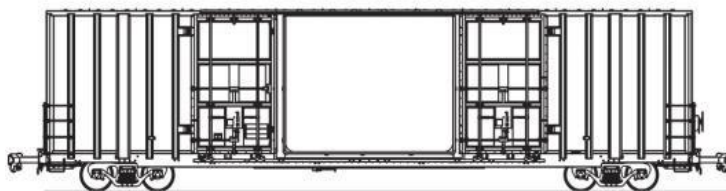

## Robusto, Económico, Ideal para exportación

- Estiba 17 tarimas en 8 pies de altura.
- Exenta de NIMF 15 para exportación.
- Resistente a la intemperie; no se cuartea ni se pudre.
- Entrada para montacargas por 4 lados.

## Dimensiones en Milímetros

## Capacidad de Envió

Caja seca de 28 ft = Armadas Separadas  
272 880

Caja seca de 48 ft = Armadas Separadas  
532 1540

Caja seca de 53 ft = Armadas Separadas  
570 1650

Furgón de 60 ft = Armadas Separadas  
972 2880