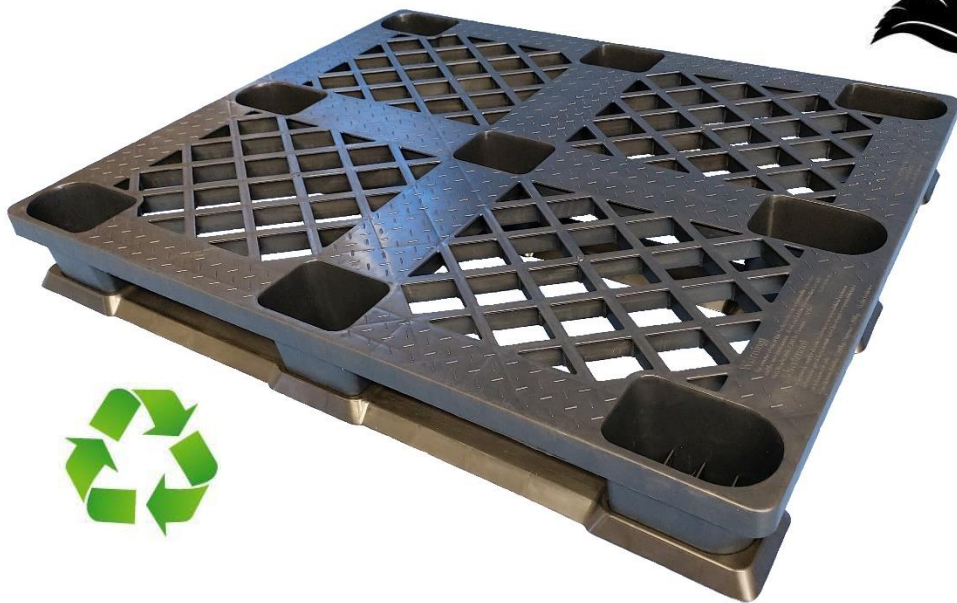

## Tarima Ligera Con Tacones Laterales

100% Reciclable

Peso Ligero

## Robusto, Económico, Ideal para exportación

- Estiba 17 tarimas en 8 pies de altura.
- Exenta de NIMF 15 para exportación.
- Resistente a la intemperie; no se cuartea ni se pudre.
- Entrada para montacargas por 4 lados.

MODELO NO.	Color	TAMAÑO L x A mm	CAPACIDAD DE PASO		PESO	PRECIO UNITARIO US DLS.		
			PISO	HORQUILLA		10	50	100+
PPRLF-4840	NEGRO	1220 x 1016	1200 kg.	1000 kg.	9,2 kg.	\$ 17.05	\$ 16.15	\$ 15.25
PERLF-4840	NEGRO	1220 x 1016	1200 kg.	1000 kg.	9,3 kg.	\$ 18.06	\$ 17.17	\$ 16.27
PEVLF-4840	NEGRO	1220 x 1016	1400 kg.	1200 kg.	9,3 kg.	\$ 22.90	\$ 21.80	\$ 20.87