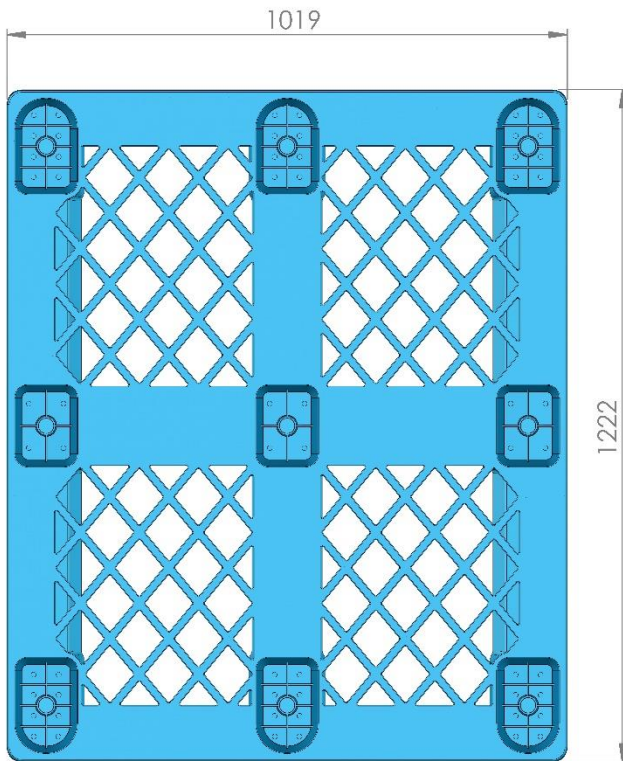

## Tarima Ligera Con Tacones Laterales

100% Reciclable

Peso Ligero

## Robusto, Económico, Ideal para exportación

- Estiba 17 tarimas en 8 pies de altura.
- Exenta de NIMF 15 para exportación.
- Resistente a la intemperie; no se cuartea ni se pudre.
- Entrada para montacargas por 4 lados.

MODELO NO.	Color	TAMAÑO L x A mm	CAPACIDAD DE PASO		PESO	PRECIO UNITARIO US DLS.		
			PISO	HORQUILLA		10	50	100+
PPRLF-4840	NEGRO	1220 x 1016	1200 kg.	1000 kg.	9,2 kg.	\$ 17.05	\$ 16.15	\$ 15.25
PERLF-4840	NEGRO	1220 x 1016	1200 kg.	1000 kg.	9,3 kg.	\$ 18.06	\$ 17.17	\$ 16.27
PEVLF-4840	NEGRO	1220 x 1016	1400 kg.	1200 kg.	9,3 kg.	\$ 22.90	\$ 21.80	\$ 20.87

## Dimensiones en Milímetros